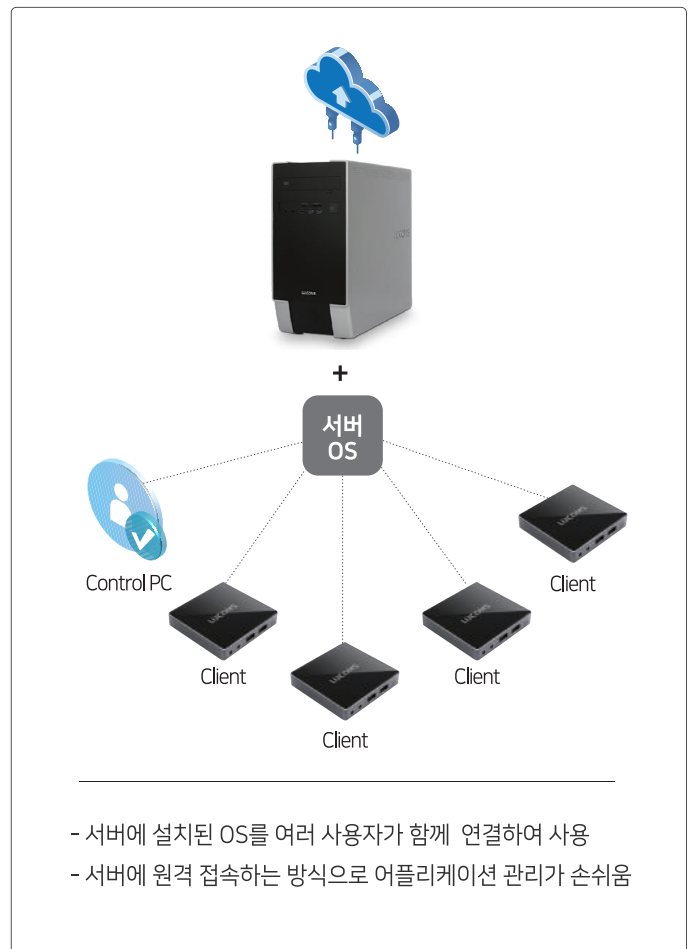

새로운 환경을 위한 루컴즈 클라우드 솔루션

루컴즈 클라우드는 다수의 클라이언트가 하나의 서버에 동시에 접속하여 서버의 자원을 사용하는 구조로 통합관리를 통한 손쉬운 제어와 정보보안에 강점을 가진, 교육장/스마트오피스 구축에 최적화된 솔루션입니다.

VDI

Multi Point

* 가상머신 (VM : Virtual Machine) 이란?

소프트웨어를 통해 논리적으로 만들어낸 컴퓨터 환경을 지칭하는 것으로, 각 단말기마다 vCPU, RAM, 가상 스토리지 등을 할당 하고 개별적 어플리케이션 설치를 지원합니다.