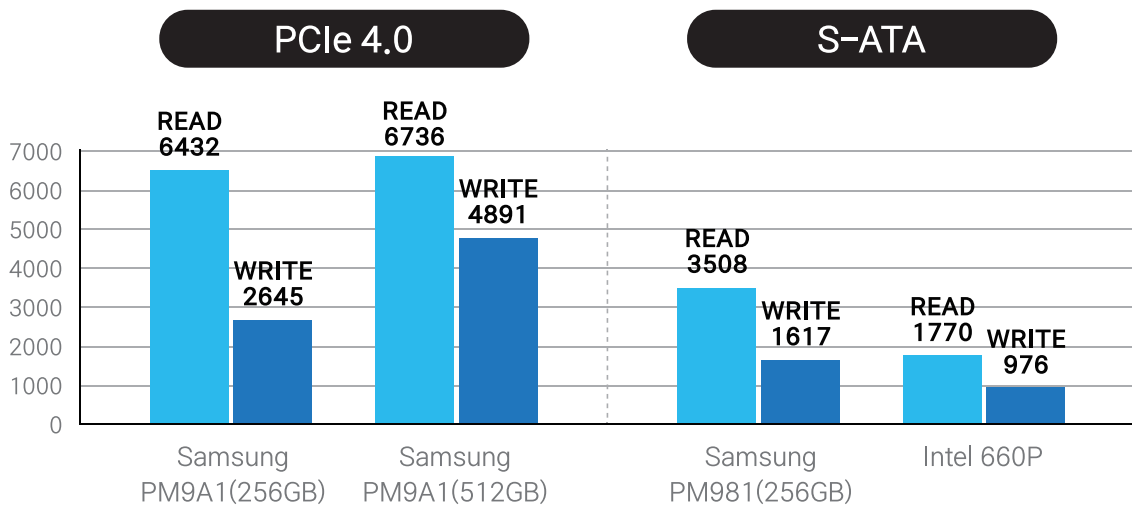

IPC가 개선된 새로운 프로세서 아키텍처

성능 하이브리드 아키텍처

최대 16개(IP코어 8개 + E코어 8개)코어, 최대 24개의 스레드

증가한 인텔® 스마트 캐시(L2와 L3캐시 공유)

PCIe 4.0 과 삼성 NVMe SSD의 결합이 만들어내는 압도적인 속도

[해당 수치는 자사 연구소 측정 결과이며, 자사 제품 중 인텔 B660 칩셋이 적용된 제품에 한해 적용됩니다.]

더욱 향상된 성능의 차세대 메모리 삼성전자 DDR5-5600

대용량 실시간 데이터를 처리하는 놀라운 속도

최대 7,200 Mbps의 전송 속도로 DDR4 대비 두 배이상 향상된 성능을 제공합니다.

자가 수정 솔루션에 기반한 견고한 신뢰성

ODECC 기술은 안정적인 데이터 신뢰성을 유지하며, 빅 데이터 환경에서도 1 비트의 오류까지 자가 보정합니다.

도입에서 폐기까지 함께하는, 믿음의 루컴즈 솔루션