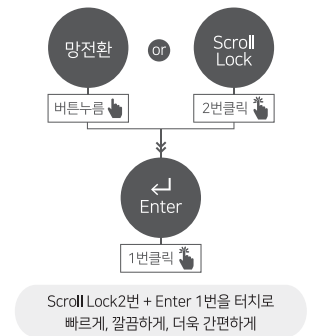

※ 화면크기 60.4Cm (해상도 1920 x 1080), WebCAM DVD-RW 기본탑재

망분리 PC의 구조

망분리 PC는 내부망과 외부망을 물리적으로 분리할 수 있어 정보 보안 및 업무 효율성을 높여주는 PC입니다. 대우루컴즈 망분리 PC는 망전환 버튼 혹은 단축키(Scroll Lock 2번 + Enter 1번)를 통해 쉽게 망전환을 할 수 있어 더욱 편리하게 사용할 수 있습니다.