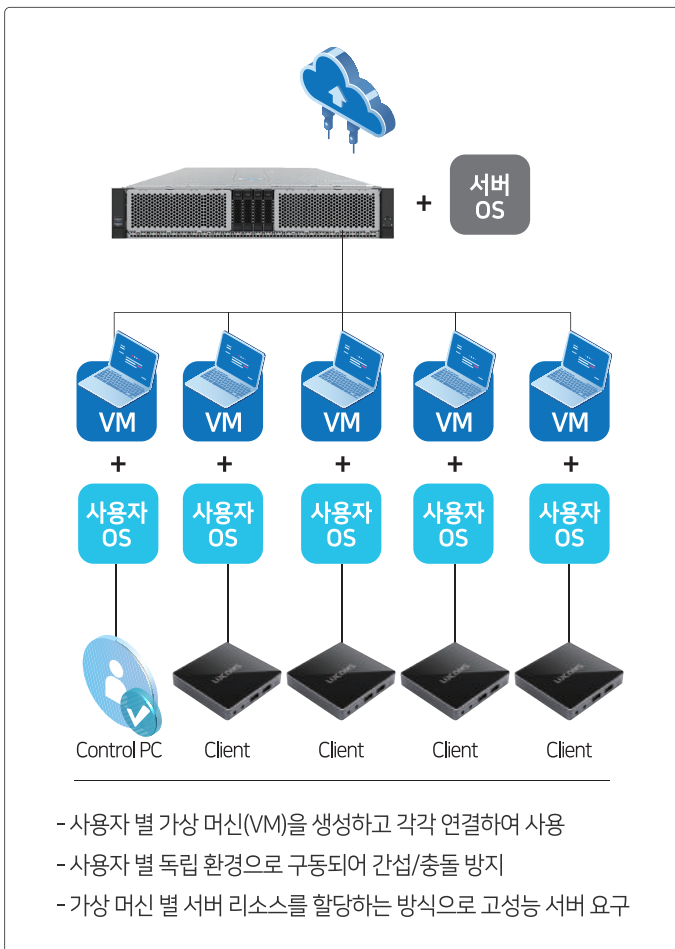

※ 화면크기 60.4Cm (해상도 1920 x 1080), WebCAM DVD-RW 기본탑재

망분리 PC의 구조

망분리 PC는 내부망과 외부망을 물리적으로 분리할 수 있어 정보 보안 및 업무 효율성을 높여주는 PC입니다. 대우루컴즈 망분리 PC는 망전환 버튼 혹은 단축키(Scroll Lock 2번 + Enter 1번)를 통해 쉽게 망전환을 할 수 있어 더욱 편리하게 사용할 수 있습니다.

MINI PC

대우루컴즈는 비즈니스용 Windows 11 Pro 사용을 권장합니다

식별번호	모델명	메인보드	중앙처리장치	메모리	SSD	HDD	VGA
24963597	DM461-356200	H610	Core i5-13500	DDR4 16GB	256GB(NVMe)	-	Intel UHD 770

KVM MINI PC

식별번호	모델명	메인보드	중앙처리장치	메모리	SSD	HDD	VGA
24963599	DK341-318200	H610	Core i3-13100	DDR4 8GB	256GB(NVMe)	-	Intel UHD 730
24963598	DK341-356200		Core i5-13500	DDR4 16GB	256GB(NVMe)		Intel UHD 770

새로운 환경을 위한 루컴즈 클라우드 솔루션

루컴즈 클라우드는 다수의 클라이언트가 하나의 서버에 동시에 접속하여 서버의 자원을 사용하는 구조로 통합관리를 통한 손쉬운 제어와 정보보안에 강점을 가진, 교육장/스마트오피스 구축에 최적화된 솔루션입니다.

VDI

Multi Point

* 가상머신 (VM : Virtual Machine) 이란?

소프트웨어를 통해 논리적으로 만들어낸 컴퓨터 환경을 지칭하는 것으로, 각 단말기마다 vCPU, RAM, 가상 스토리지 등을 할당 하고 개별적 어플리케이션 설치를 지원합니다.