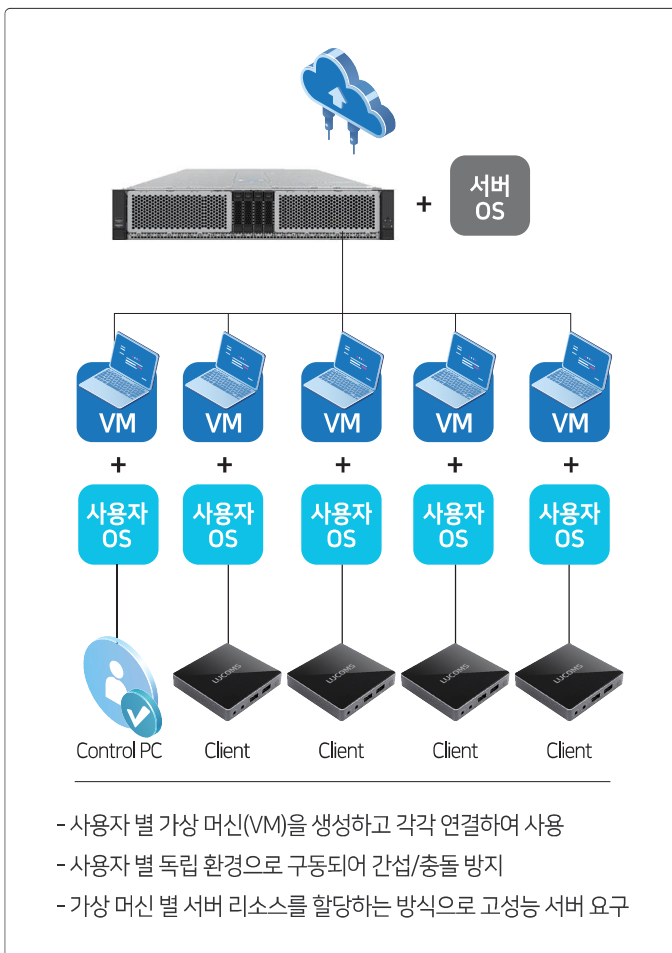

※ 화면크기 60.4cm (해상도 1920 x 1080), WebCAM DVD-RW 기본탑재

망분리 PC의 구조

망분리 PC는 내부망과 외부망을 물리적으로 분리할 수 있어 정보 보안 및 업무 효율성을 높여주는 PC입니다. 대우루컴즈 망분리 PC는 망전환 버튼 혹은 단축키(Scroll Lock 2번 + Enter 1번)를 통해 쉽게 망전환을 할 수 있어 더욱 편리하게 사용할 수 있습니다.

MINI PC

대우루컴즈는 비즈니스용 Windows 11 Pro 사용을 권장합니다

식별번호	모델명	메인보드	중앙처리장치	메모리	SSD	HDD	VGA
24089661	DM341-058200	H410	Core i5-10500T	DDR4 8GB	256GB	-	UHD 630

KVM MINI PC

식별번호	모델명	메인보드	중앙처리장치	메모리	SSD	HDD	VGA
24089664	DK341-018200	H410	Core i3-10100T	DDR4 8GB	256GB	-	UHD 630
24089663	DK341-058200		Core i5-10500T				

새로운 환경을 위한 루컴즈 클라우드 솔루션

루컴즈 클라우드는 다수의 클라이언트가 하나의 서버에 동시에 접속하여 서버의 자원을 사용하는 구조로 통합관리를 통한 손쉬운 제어와 정보보안에 강점을 가진, 교육장/스마트오피스 구축에 최적화된 솔루션입니다.

VDI

Multi Point

* 가상머신 (VM : Virtual Machine) 이란?

소프트웨어를 통해 논리적으로 만들어낸 컴퓨터 환경을 지칭하는 것으로, 각 단말기마다 vCPU, RAM, 가상 스토리지 등을 할당 하고 개별적 어플리케이션 설치를 지원합니다.