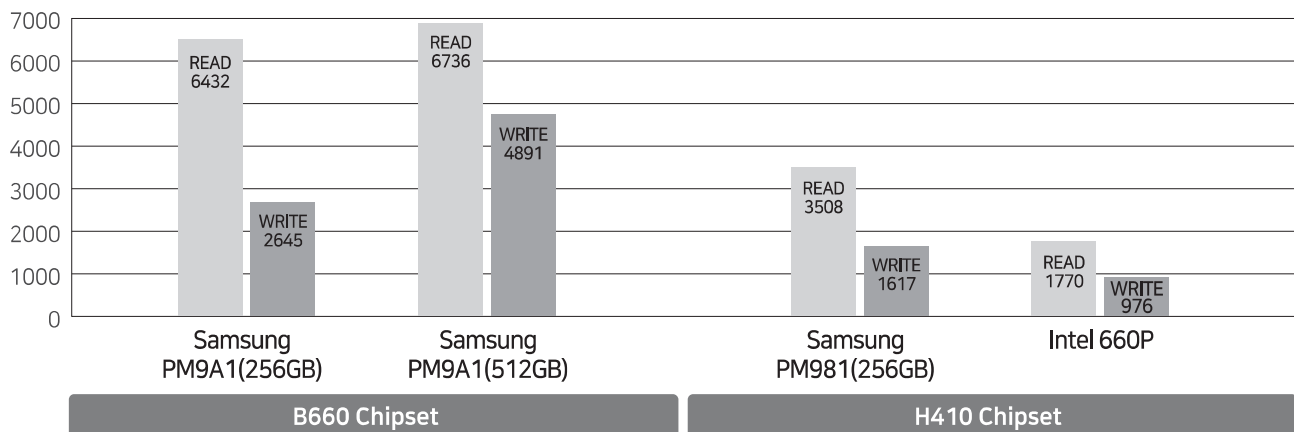

향상된 성능

10세대 CPU 대비 28%의 성능 향상

새로워진 제조공정

기존 14nm → 10nm 공정 적용

차세대 인터페이스 및 600번대 칩셋 지원

DDR5 메모리, PCIe 5.0 지원

사용자 최적화를 위한 빅/리틀 하이브리드 아키텍처

기존 P-Core → P-Core(성능) + E-Core(효율성)

B660 Chipset 과 NVMe SSD의 결합이 만들어내는 압도적인 속도

H410Chipset 대비 읽기속도 83%, 쓰기속도 64% 이상 향상

[해당 수치는 자사 연구소 측정 결과이며, 자사제품중 인텔 B660 칩셋이 적용된 제품에 한해 적용됩니다]

차세대 메모리의 기준 삼성 DDR5 MEMORY

DDR4 대비 50% 이상 빨라진 속도로 대규모의 데이터작업을 빠르고 효과적으로 처리.