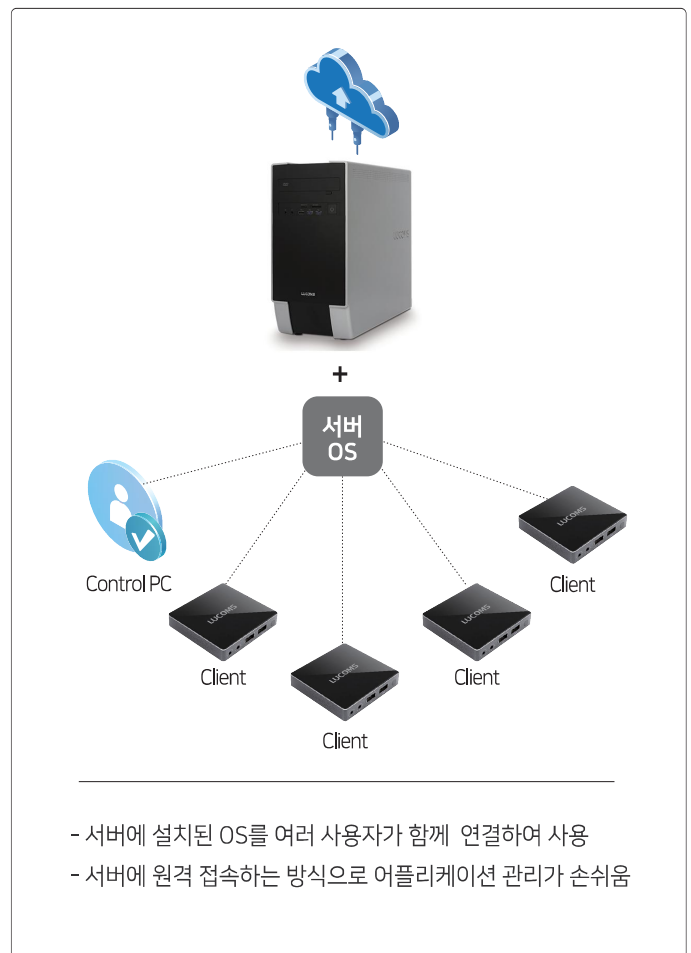

※ 화면크기 60.4cm (해상도 1920 x 1080), WebCAM DVD-RW 기본탑재

망분리 PC의 구조

망분리 PC는 내부망과 외부망을 물리적으로 분리할 수 있어 정보 보안 및 업무 효율성을 높여주는 PC입니다. 대우루컴즈 망분리 PC는 망전환 버튼 혹은 단축키(Scroll Lock 2번 + Enter 1번)를 통해 쉽게 망전환을 할 수 있어 더욱 편리하게 사용할 수 있습니다.

새로운 환경을 위한 루컴즈 클라우드 솔루션

루컴즈 클라우드는 다수의 클라이언트가 하나의 서버에 동시에 접속하여 서버의 자원을 사용하는 구조로 통합관리를 통한 손쉬운 제어와 정보보안에 강점을 가진, 교육장/스마트오피스 구축에 최적화된 솔루션입니다.

VDI

Multi Point

* 가상머신 (VM : Virtual Machine) 이란?

소프트웨어를 통해 논리적으로 만들어낸 컴퓨터 환경을 지칭하는 것으로, 각 단말기마다 vCPU, RAM, 가상 스토리지 등을 할당 하고 개별적 어플리케이션 설치를 지원합니다.