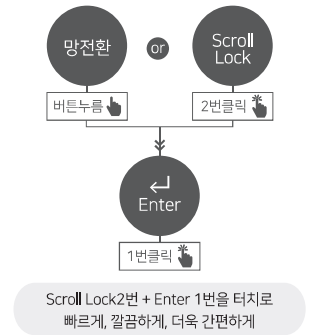

※ 화면크기 60.4cm (해상도 1920 x 1080), WebCAM DVD-RW 기본탑재

망분리 PC의 구조

망분리 PC는 내부망과 외부망을 물리적으로 분리할 수 있어 정보 보안 및 업무 효율성을 높여주는 PC입니다. 대우루컴즈 망분리 PC는 망전환 버튼 혹은 단축키(Scroll Lock 2번 + Enter 1번)를 통해 쉽게 망전환을 할 수 있어 더욱 편리하게 사용할 수 있습니다.