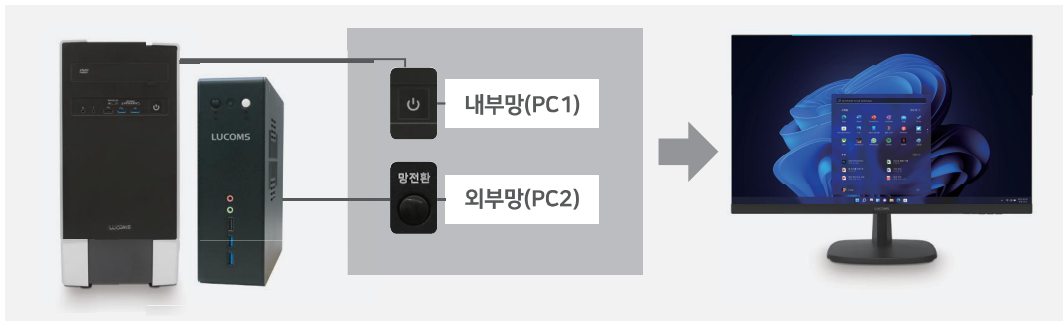

※ 화면크기 60.4cm (해상도 1920 x 1080), WebCAM DVD-RW 기본탑재

망분리 PC의 구조

망분리 PC는 내부망과 외부망을 물리적으로 분리할 수 있어 정보 보안 및 업무 효율성을 높여주는 PC입니다. 대우루컴즈 망분리 PC는 망전환 버튼 혹은 단축키(Scroll Lock 2번 + Enter 1번)를 통해 쉽게 망전환을 할 수 있어 더욱 편리하게 사용할 수 있습니다.